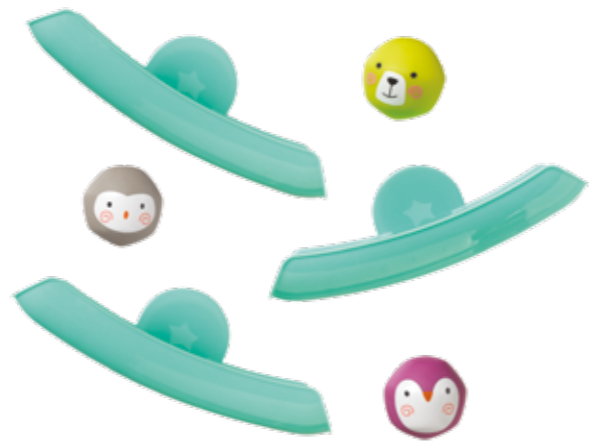

0% BPA

(491010)