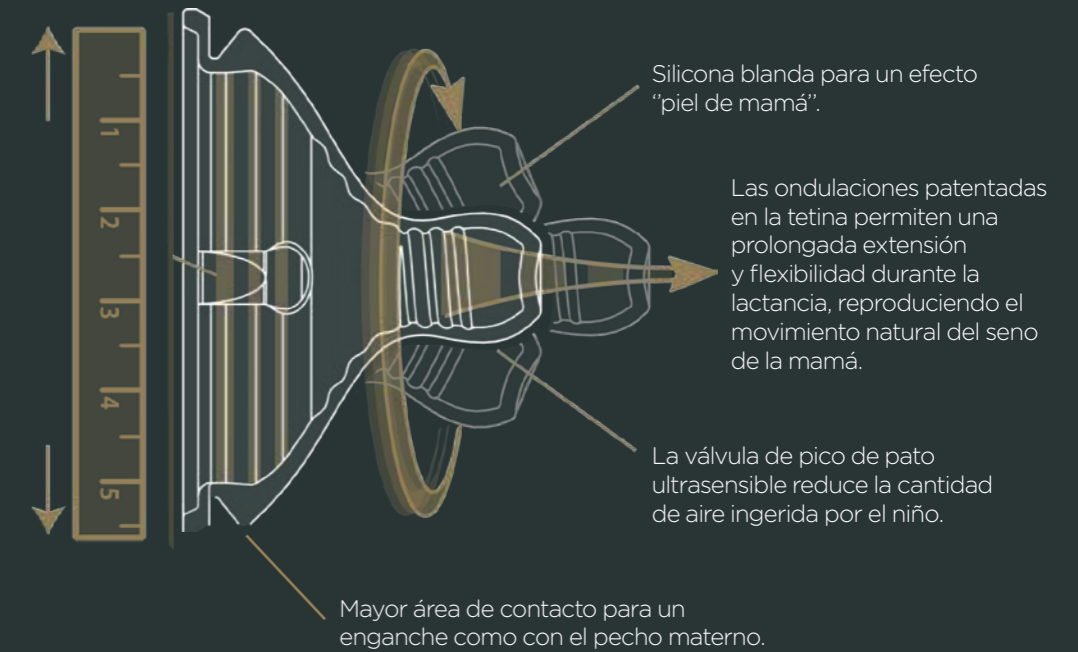

closer to nature®

Lo más similar al pecho materno

anticólico avanzado

Demostrado: reduce los cólicos

**2 BIBERONES DISTINTOS,
la misma tetina más
parecida al pezón
materno...**

Porque los bebés lo prefieren así.

La tetina Tommee Tippee está diseñada para reproducir la flexibilidad, la sensación y el movimiento de la lactancia materna.

SECCIÓN DE UNA
TETINA DE CUELLO
ANCHO DE
OTRA MARCA

SECCIÓN DE UNA
TETINA DE CUELLO
SÚPER ANCHO