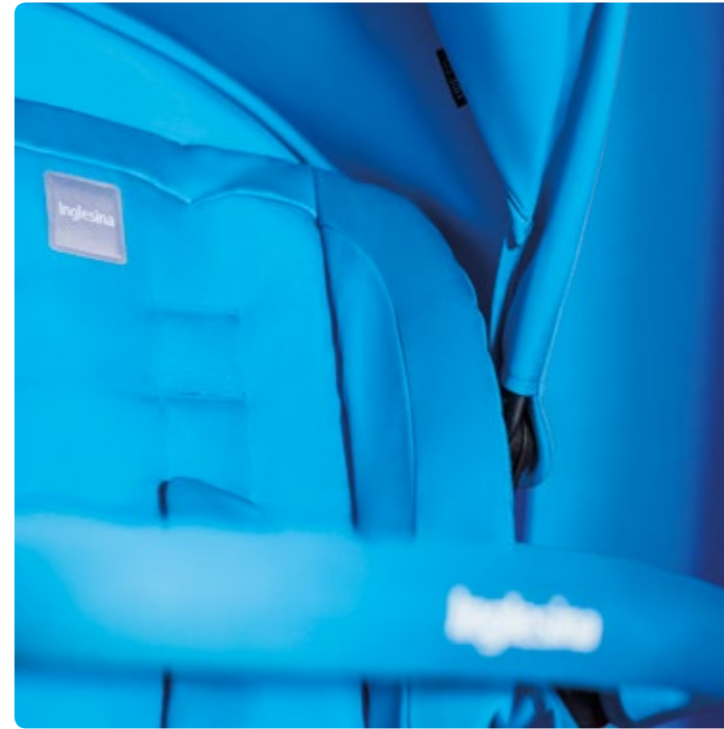

BURBUJA DE LLUVIA
HABILLAGE PLUIE

ZIPPY LIGHT

¡ABRIR Y CERRAR UNA SILLITA NUNCA FUE ALGO TAN MÁGICO! OUVIRIR ET PLIER UNE POUSSETTE N'A JAMAIS ÉTÉ AUSSI MAGIQUE !

COLOUR: SWEET CANDY CODE: AG40H0SCD

COLOUR: ANTIGUA BLUE CODE: AG40H0ABL