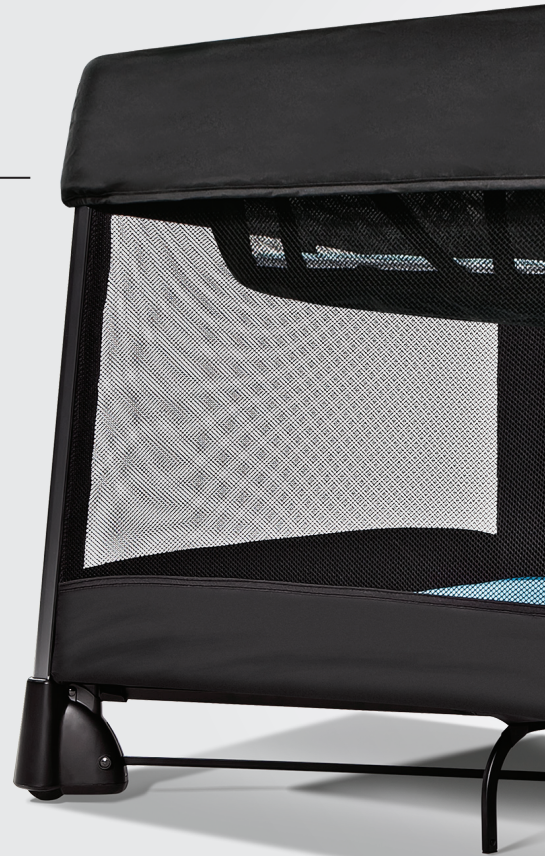

DISPONIBLE EN

AZUL

BOLSA DE TRANSPORTE

Parque para uso hasta los 89 cm o hasta  
que el bebé sea capaz de trepar.

ESTRUCTURA SOLIDA  
Y DURADERA

ÁMPLIA AREA DE JUEGO